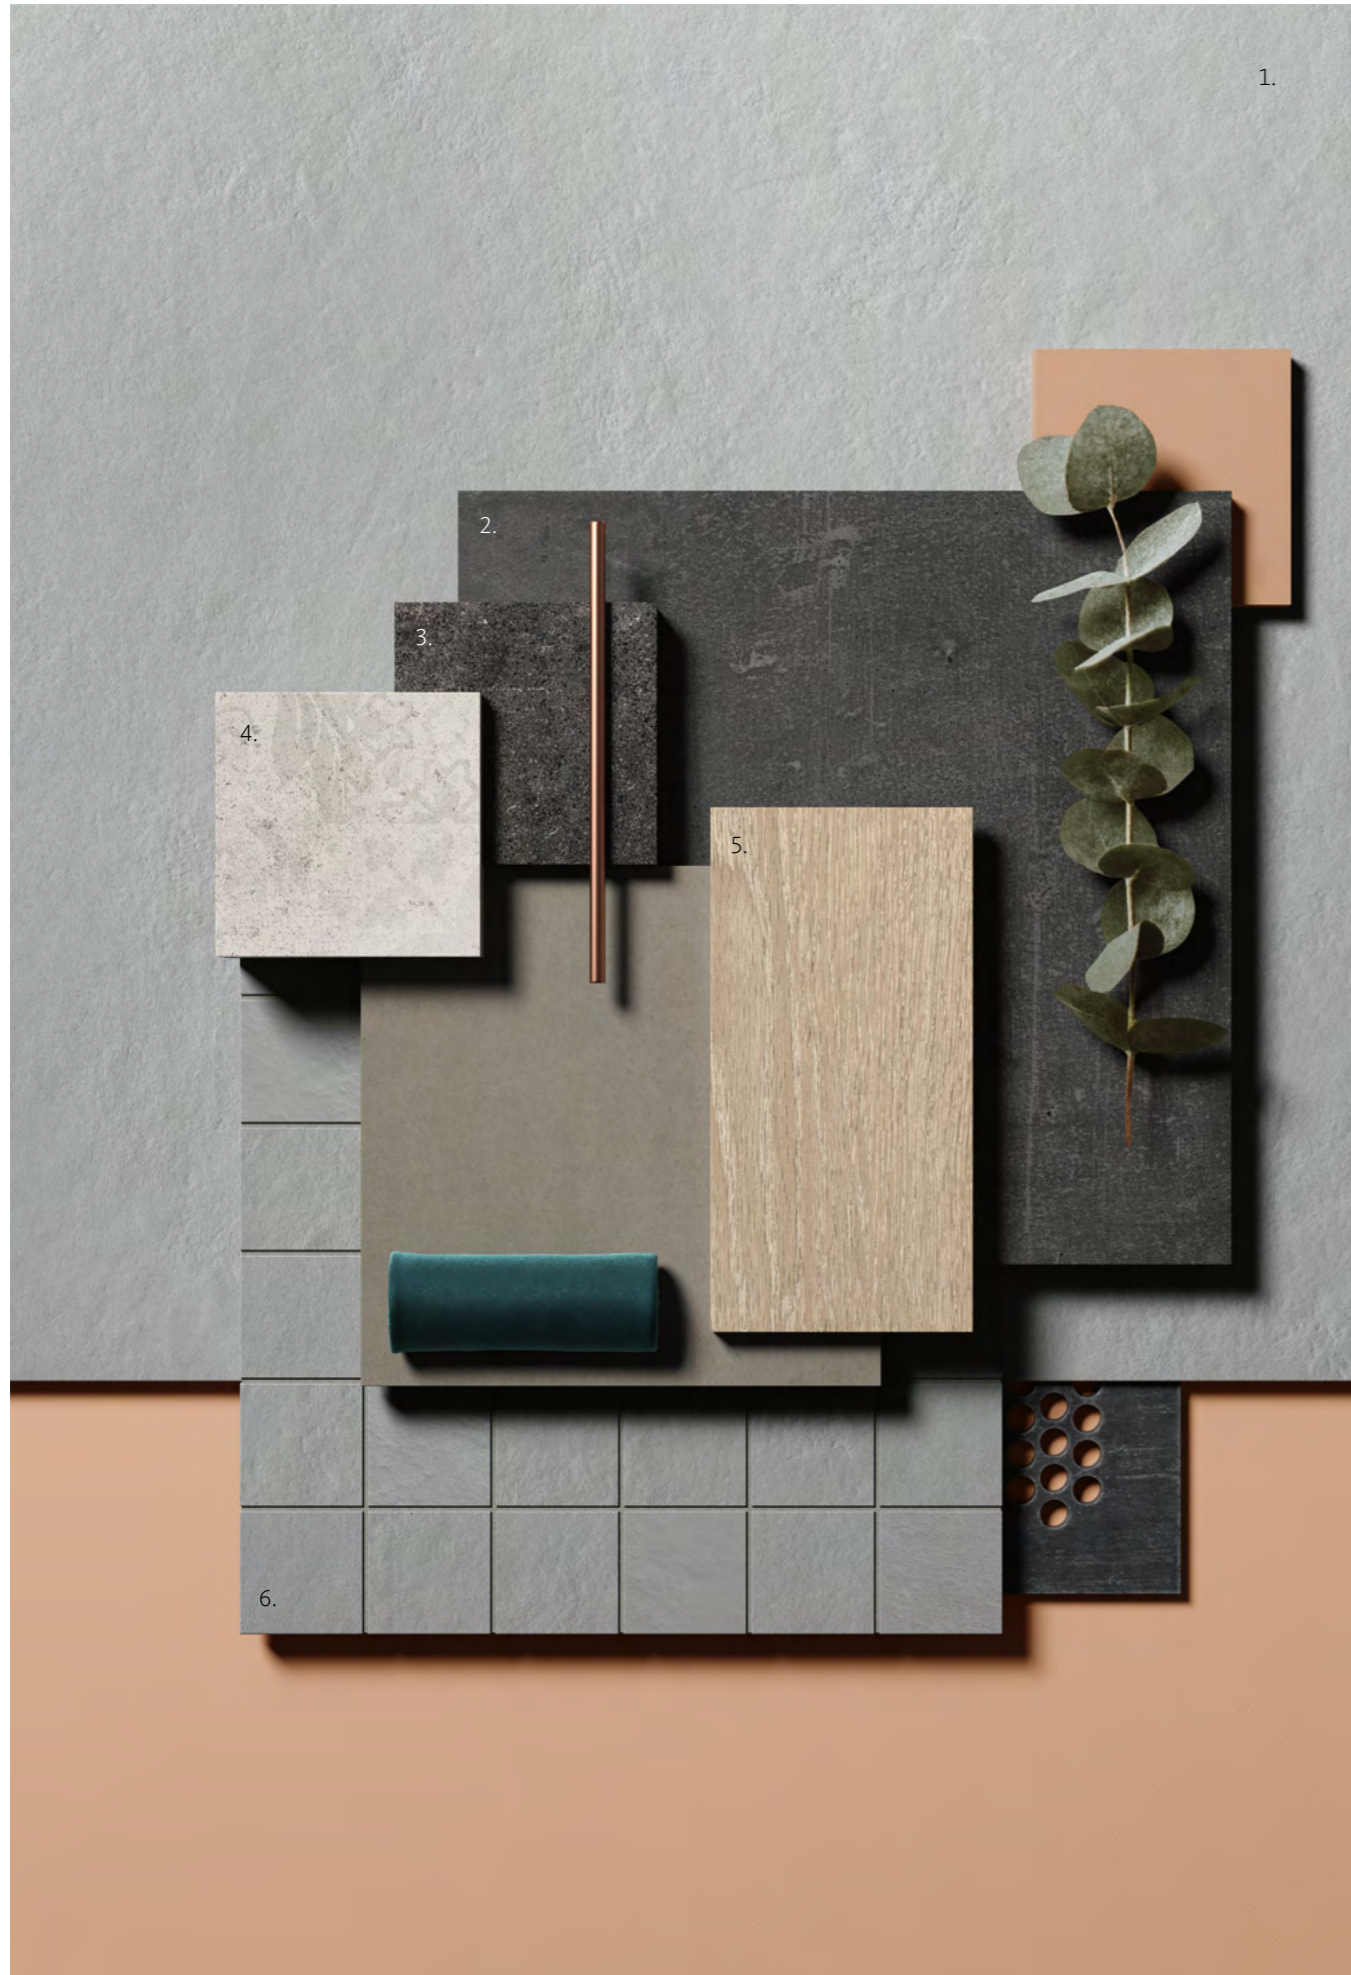

Kollektion: Color Studio | Farben: Powder, Sage

Kollektion: Color Studio | Farben: Night, Powder, Sage, White

1. Kollektion: Color Studio  
Farbe: Powder
2. Kollektion: Urban  
Farbe: Urban Anthracite
3. Kollektion: Silk Stone  
Farbe: Black Chiffon
4. Kollektion: Urban  
Farbe: Urban Grey – Weave Dekor
5. Kollektion: In Wood  
Farbe: Acacia
6. Kollektion: Color Studio  
Farbe: Powder – Mosaik 4,7 × 4,7